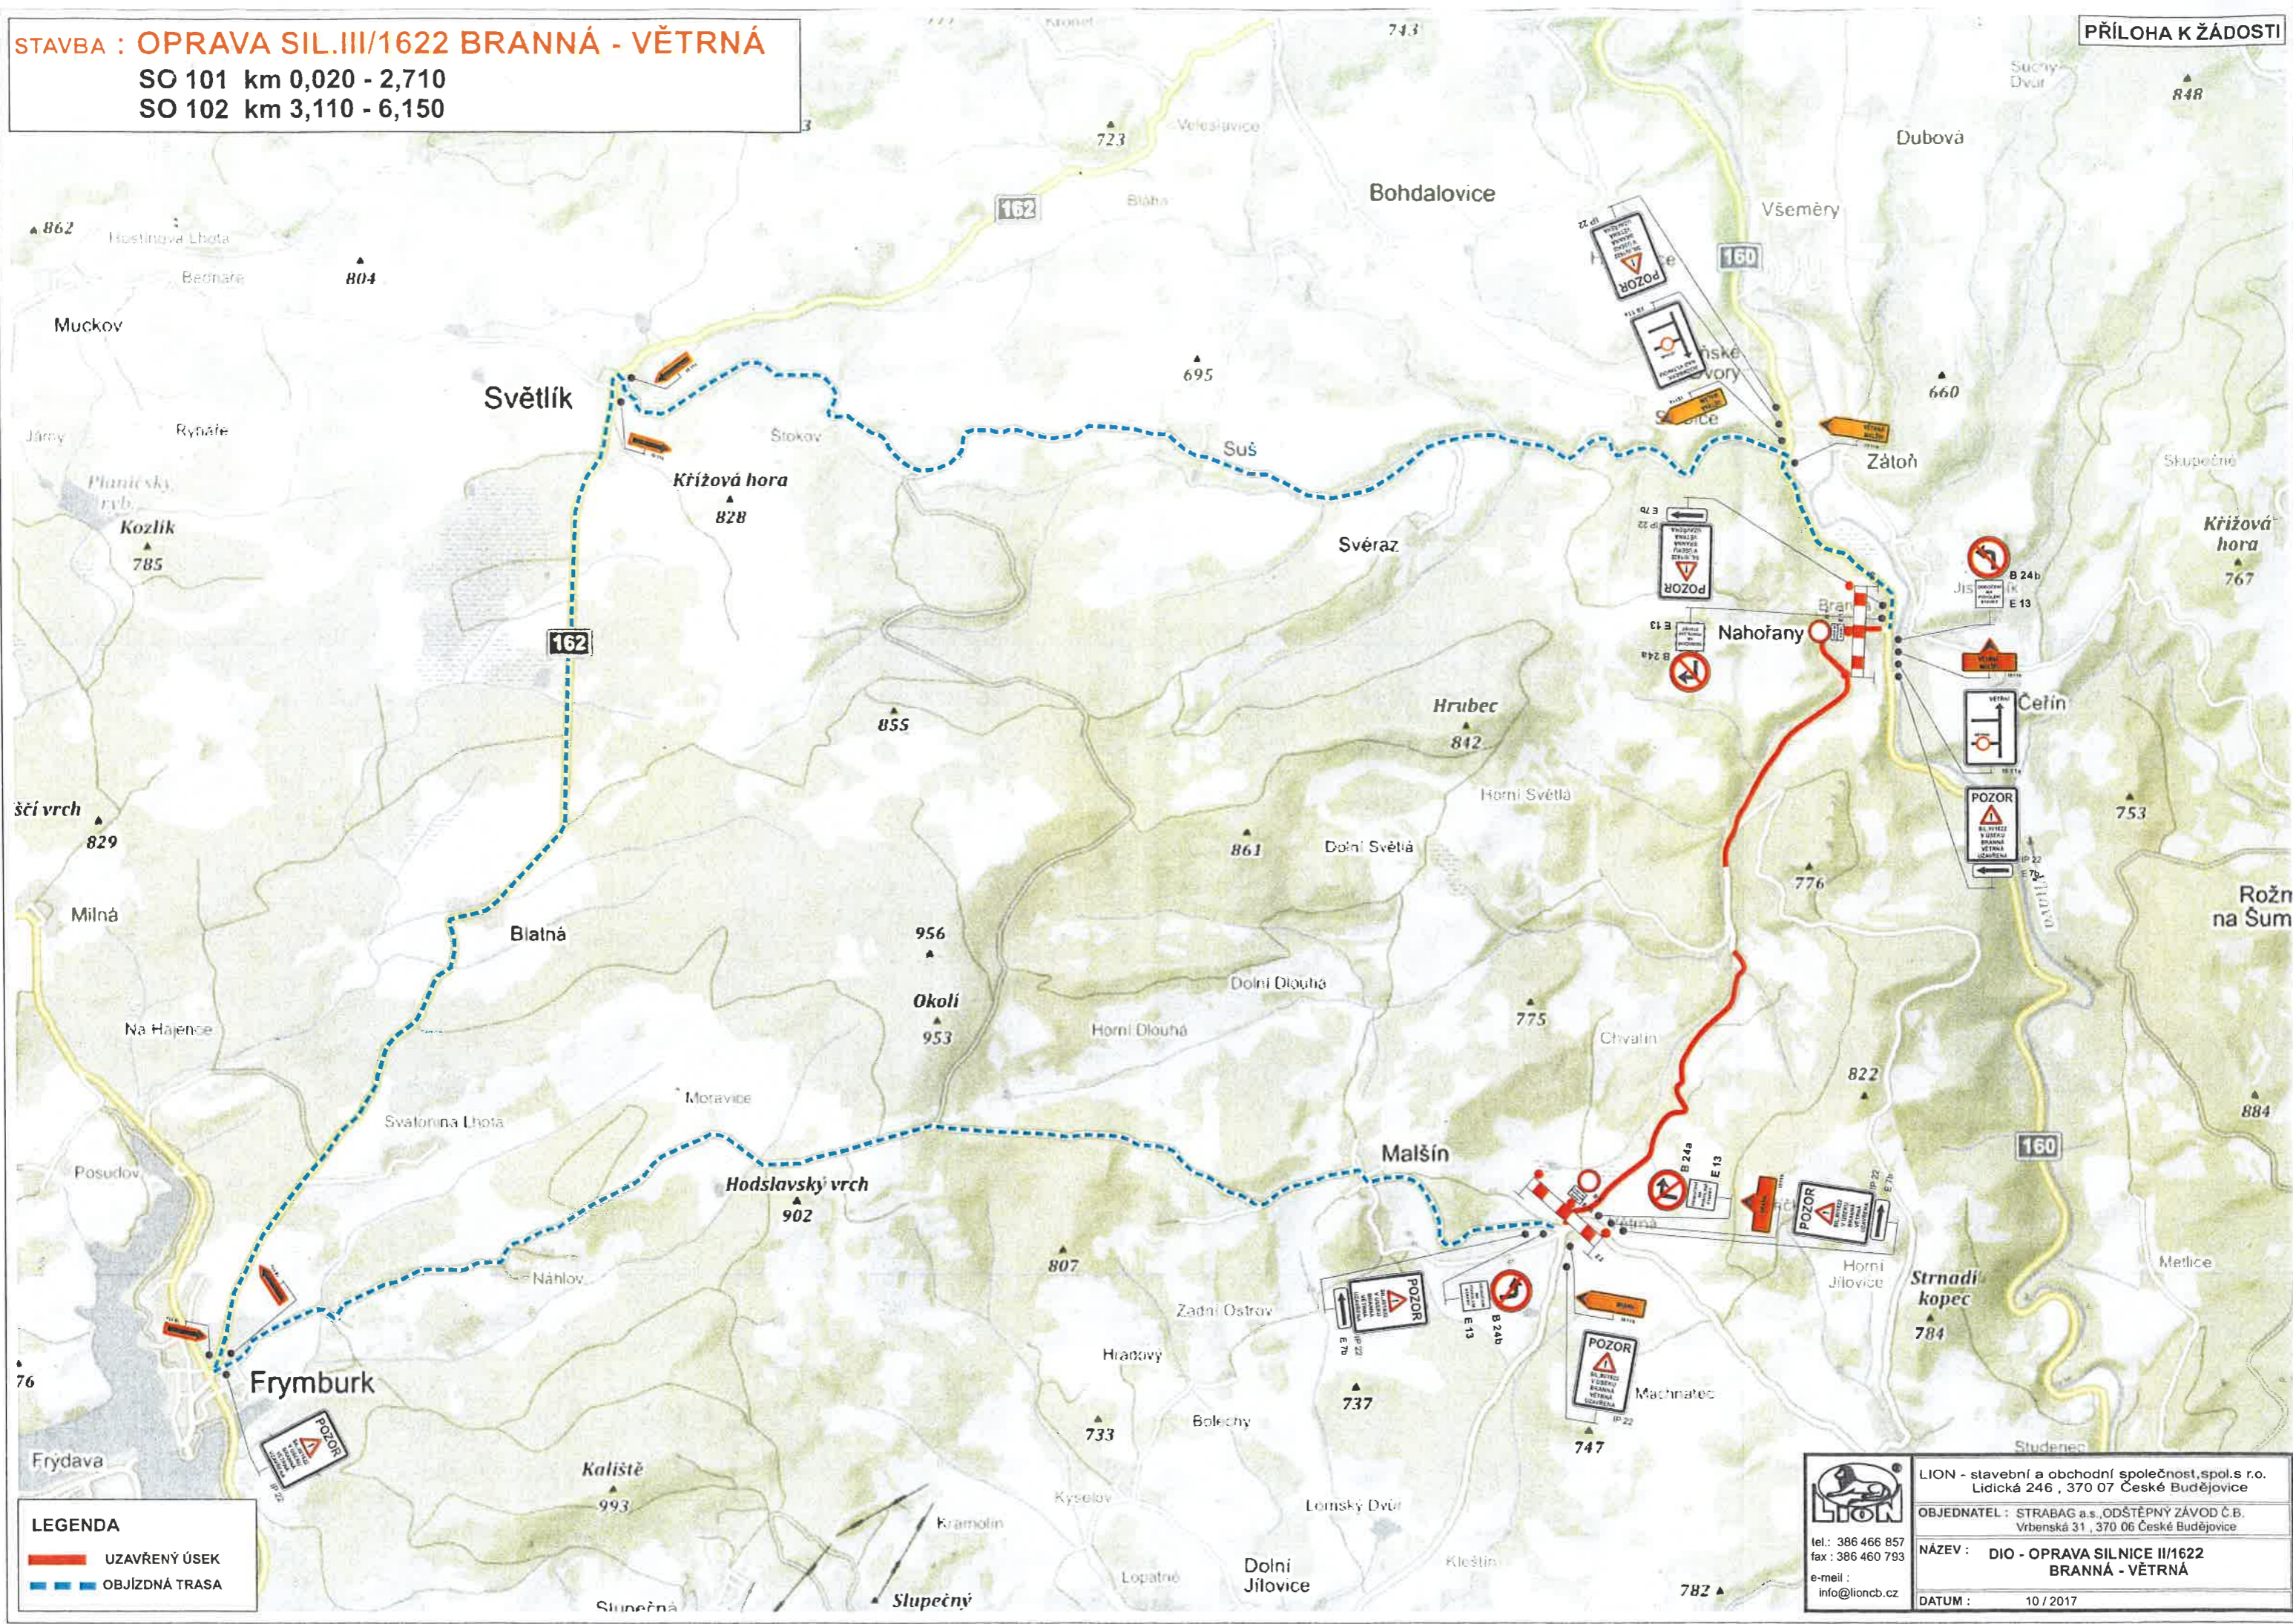

# STAVBA : OPRAVA SIL.III/1622 BRANNÁ - VĚTRNÁ

SO 101 km 0,020 - 2,710  
SO 102 km 3,110 - 6,150

PŘÍLOHA K ŽADOSTI

**LEGENDA**

- UZAVŘENÝ ÚSEK
- OBJÍZDNÁ TRASA

 LION - stavební a obchodní společnost, spol.s r.o.  
Lidická 246, 370 07 České Budějovice

OBJEDNATEL : STRABAG a.s., ODŠTĚPNÝ ZÁVOD Č.B.  
Vrbenská 31, 370 06 České Budějovice

NÁZEV : DIO - OPRAVA SILNICE II/1622  
BRANNÁ - VĚTRNÁ

DATUM : 10 / 2017

tel.: 386 466 857  
fax: 386 460 793  
e-mail: info@lioncb.cz